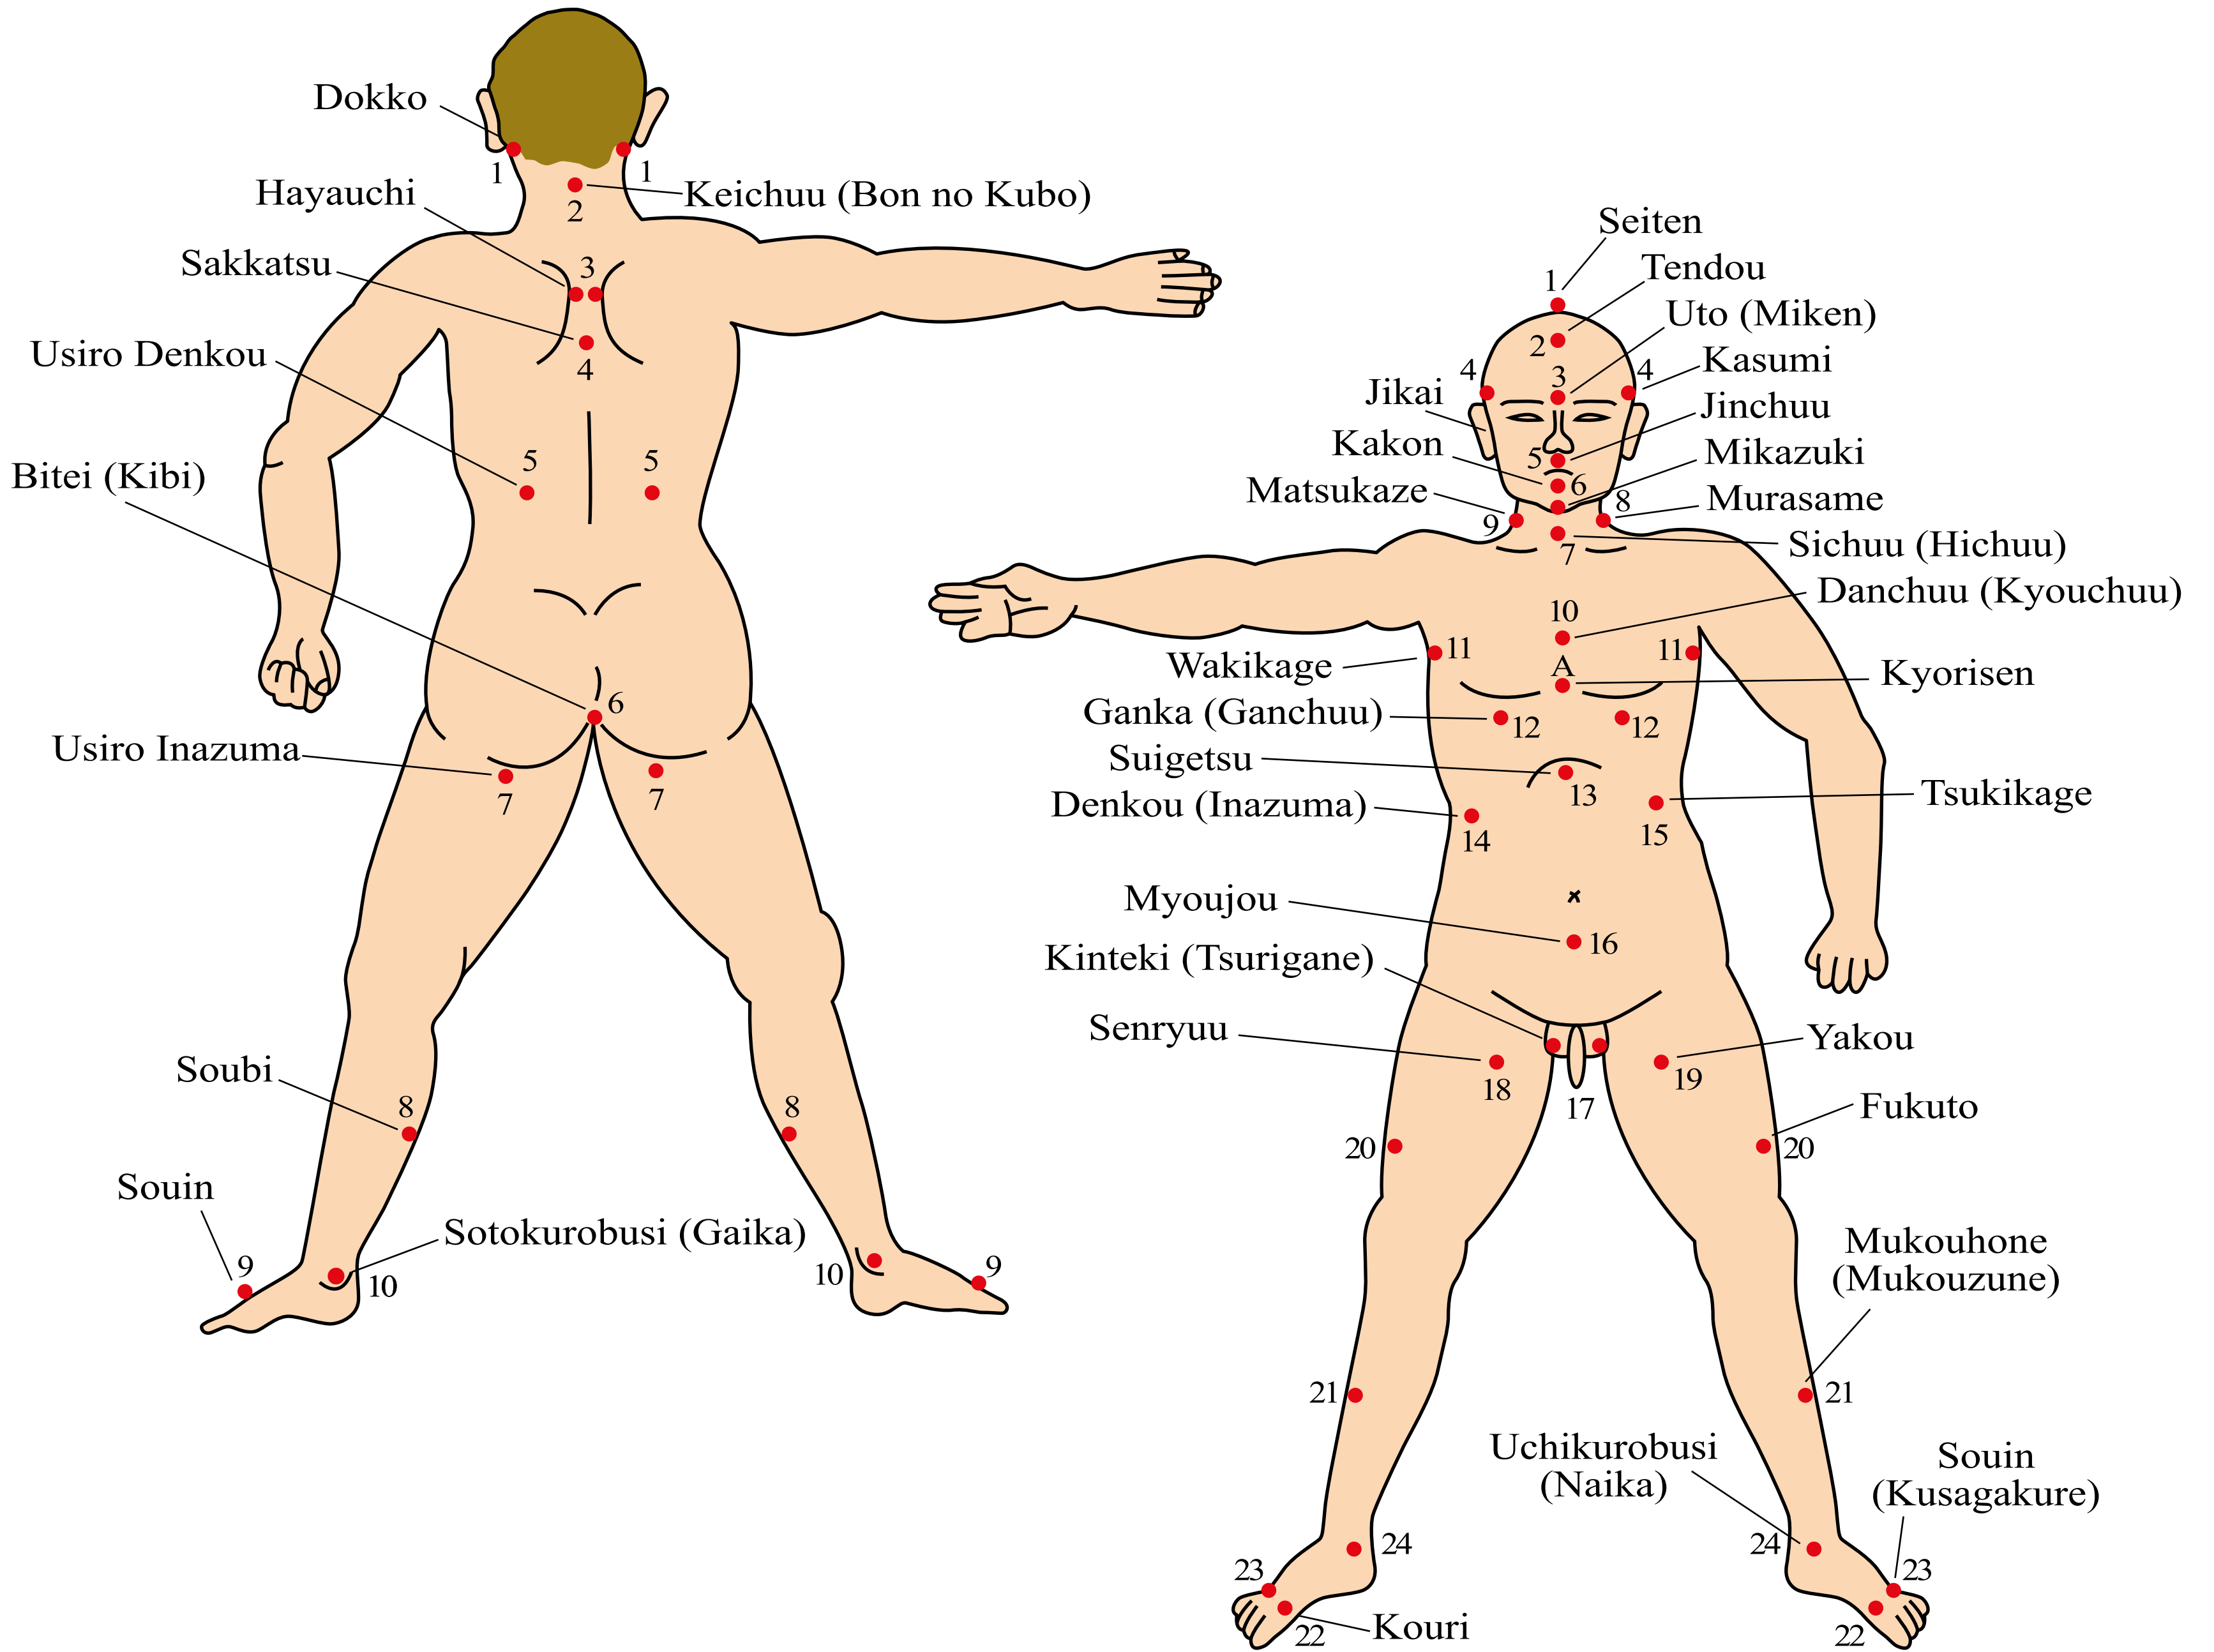

Kyūsho

Mapa de los puntos vitales

急所図

1. 独古
2. 頸中
3. 早打
4. 殺活
5. 後電光
6. 尾低
7. 後稻妻
8. 草靡

9. 草隱
10. 外黒節

1. 聖天
2. 天倒
3. 鳥兔
4. 霞
5. 人中
6. 下昆
7. 肢中
8. 村雨
9. 松風
10. 臄中
11. 脇陰 (脇影)
12. 雁下
- A. 胸尖

13. 水月
14. 電光
15. 月影
16. 明星
17. 金的 (釣鐘)
18. 潜竜
19. 夜行
20. 伏兔
21. 向骨
22. 高利
23. 草隱
24. 内黒節